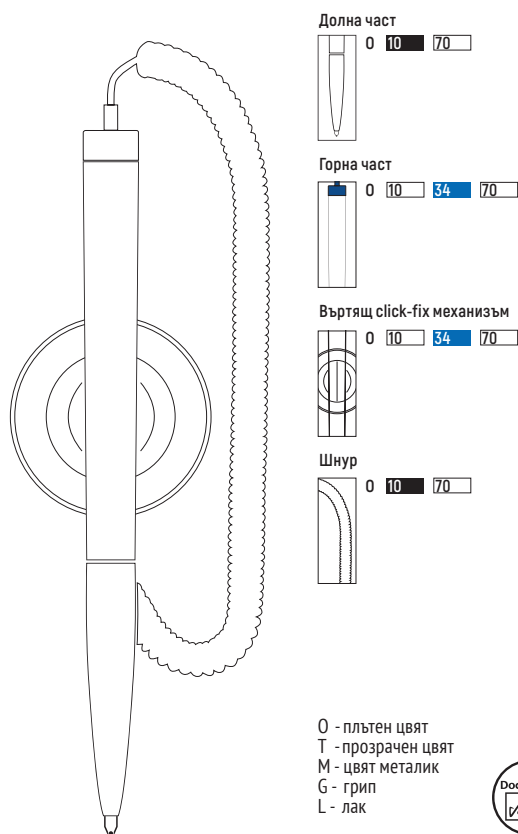

Удобен модел за банки и институции
Въртящ се click-fix механизъм
Сменяем пълнител Express 774 М

Химикалка с шнур Klick-Fix-Pen

Код	Модел	Цена с ДДС
4120	Химикалка с шнур Klick-Fix-Pen М бяла/синя, синьопишеща	15.25
4121	Химикалка с шнур Klick-Fix-Pen М, черно тяло и мастило	15.25

Размер за печат:
DIG5 78 × 7 mm

При индивидуални поръчки над 1000 бр., има възможност за комбинации в цветовете на отделните части на химикалката

Съдържанието и външната опаковка е важна за Schneider. Кутиите са безупречни и придават стойност на продукта. Те са изключително подходящи за всякакъв повод. С възможност за индивидуално брандиране.

При индивидуални поръчки над 600 бр.

Текстмаркер 150

Код	Модел	Цена с ДДС
915004	Текстмаркер 150, бяло тяло, зелен	2.20
915005	Текстмаркер 150, бяло тяло, жълт	2.20
915006	Текстмаркер 150, бяло тяло, оранжев	2.20
915009	Текстмаркер 150, бяло тяло, розов	2.20

Кутия подаръчна

Код	Модел	Цена с ДДС
9946	Кутия подаръчна прозрачна, за 1 пишешо средство	8.10