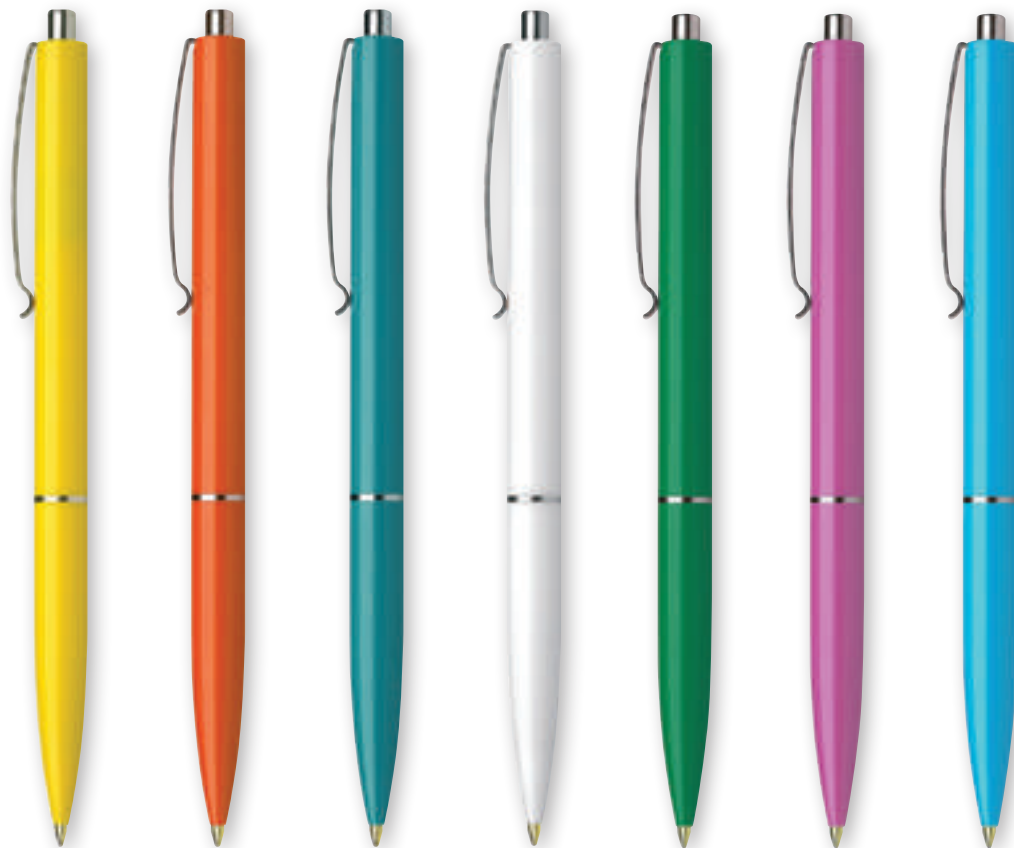

ТОП ПРОДУКТ

TOP SELLER

Капачка

Връх

Тяло

Тапа

Химикалка с капачка.
Вариант в прозрачен и плътен цвят.
Писецът е нерждаем и нечуплив.

O - плътен цвят
T - прозрачен цвят
M - цвят металик
L - лак
G - грип

Долна част

Горна част

O - плътен цвят
T - прозрачен цвят
M - цвят металик
L - лак
G - грип

Автоматична химикалка.
Тяло в плътен цвят с метален клип, бутон и пръстен.
Окомплектована е с пълнител Schneider 770 M.