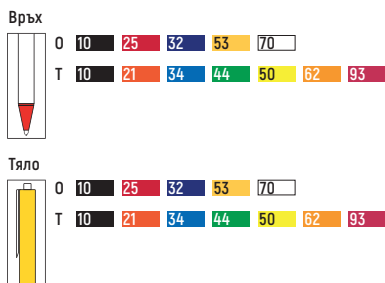

О - плътен цвят
Т - прозрачен цвят
М - цвят металик
G - грип
L - лак

Автоматична химикалка, пластмасово тяло в металикови цветове. Метални - връх, клип и бутон. Окомплектована е с пълнител Schneider 774 M.

Химикалка Evo Pro+

Код	Модел	Цена с ДДС
939899	Химикалка авт.Ево Pro, черно тяло, синьопишеща	3.97
939701	Химикалка авт.Ево Pro+, черно тяло, синьопишеща	5.99
939749	Химикалка авт.Ево Pro+, бяло тяло, синьопишеща	5.99
939753	Химикалка авт.Ево Pro+, златно тяло, синьопишеща	5.99
939799	Химикалка авт.Ево Pro+, индив.комбинация, синьопишеща	5.99

Размер за печат:
D2 28 x 80 мм
D6 28 x 45 мм
G1 6 x 37 мм - лазерно гравирани

При индивидуални поръчки над 1000 бр., има възможност за комбинации в цветовете на отделните части на химикалката

Автоматична химикалка с метален клип и бутон. Тяло в прозрачен или плътен цвят. Окомплектована е с пълнител Schneider 774 M.

Химикалка Evo

Код	Модел	Цена с ДДС
939649	Химикалка авт.Ево, бяло тяло, синьопишеща	2.80
939681	Химикалка авт.Ево, пр.черно тяло, синьопишеща	2.80
939682	Химикалка авт.Ево, пр.червено тяло, синьопишеща	2.80
939683	Химикалка авт.Ево, пр.синьо тяло и мастило	2.80
93969070	Химикалка авт.Ево, индив.комбинация, синьопишеща	2.80

Размер за печат:
DIG1 107 x 7 мм
DIG2 107 x 7 мм
DIG3 107 x 7 мм

При индивидуални поръчки над 300 бр., има възможност за комбинации в цветовете на отделните части на химикалката