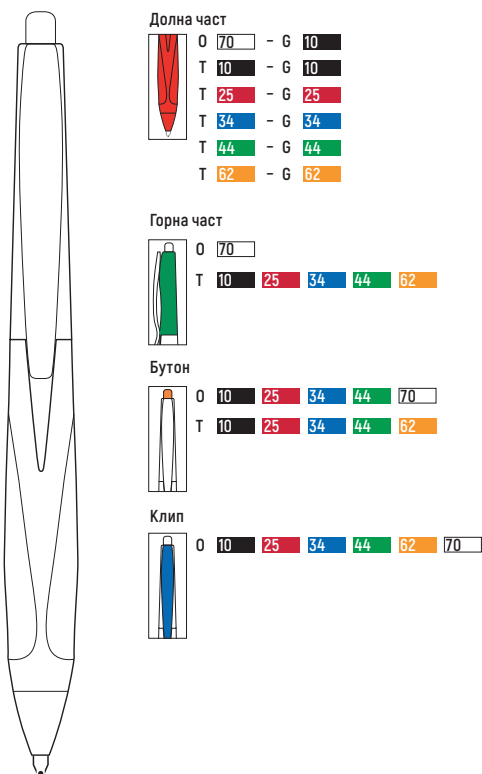

Размер за печат:
DIG1 107 x 7 мм
DIG2 107 x 7 мм
DIG3 107 x 7 мм

При индивидуални поръчки над 300 бр., има възможност за комбинации в цветовете на отделните части на химикалката

Автоматична химикалка.
Тяло, произведено от 90% био-пластмаса.
Бяло тяло с метален клип, бутон и цветни елементи.
Окомплектована е с най-новият 778 XB пълнител с Viscoglide® технология.

Химикалка Slider Xite Promo

Код	Модел	Цена с ДДС
933299o10	Химикалка авт.Slider Xite Promo, бяло-черно тяло, синьопишеща	6.70
933299o21	Химикалка авт.Slider Xite Promo, бяло-червено тяло, синьопишеща	6.70
933299o34	Химикалка авт.Slider Xite Promo, бяло-синьо тяло, синьопишеща	6.70
933299o44	Химикалка авт.Slider Xite Promo, бяло-зелено тяло, синьопишеща	6.70
933299o52	Химикалка авт.Slider Xite Promo, бяло-оранжево тяло, синьопишеща	6.70
933299o38	Химикалка авт.Slider Xite Promo, бяло-св.синьо тяло, синьопишеща	6.70
933299o70	Химикалка авт.Slider Xite Promo, бяло-бяло тяло, синьопишеща	6.70

Екологичен прогукт

Произвежда се без CO₂ отпечатък.
Повече от 90% биологична пластмаса.

Размер за печат:

- D2 55 x 14 мм
- D4 35 x 5 мм
- D6 40 x 28 мм
- G1 38 x 5.5 мм - лазерно гравирание

При индивидуални поръчки над 100 бр., има възможност за комбинации в цветовете на отделните части на химикалката