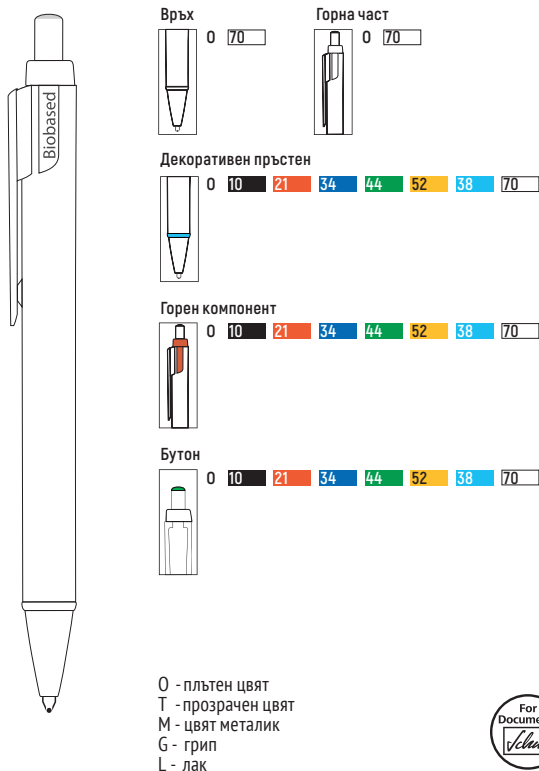

Автоматична химикалка.
Тяло, произведено от 90% био-пластмаса.
Бяло тяло с метален клип, бутон и цветни елементи.
Окомплектована е с най-новият 778 XB пълнител с Viscoglide® технология.

Химикалка Slider Xite Promo

Код	Модел	Цена с ДДС
933299o10	Химикалка авт.Slider Xite Promo, бяло-черно тяло, синьопишеща	6.70
933299o21	Химикалка авт.Slider Xite Promo, бяло-червено тяло, синьопишеща	6.70
933299o34	Химикалка авт.Slider Xite Promo, бяло-синьо тяло, синьопишеща	6.70
933299o44	Химикалка авт.Slider Xite Promo, бяло-зелено тяло, синьопишеща	6.70
933299o52	Химикалка авт.Slider Xite Promo, бяло-оранжево тяло, синьопишеща	6.70
933299o38	Химикалка авт.Slider Xite Promo, бяло-св.синьо тяло, синьопишеща	6.70
933299o70	Химикалка авт.Slider Xite Promo, бяло-бяло тяло, синьопишеща	6.70

Екологичен прогукт

Произвежда се без CO₂ отпечатък.
Повече от 90% биологична пластмаса.

Размер за печат:

- D2 55 x 14 мм
- D4 35 x 5 мм
- D6 40 x 28 мм
- G1 38 x 5.5 мм - лазерно гравирание

При индивидуални поръчки над 100 бр., има възможност за комбинации в цветовете на отделните части на химикалката

Автоматична химикалка с пластмасов клип и гумирана грип зона.
Тяло в прозрачен или плътен цвят.
Окомплектована е с пълнител Schneider 774 M.

Химикалка Hartify Promo

Код	Модел	Цена с ДДС
937099	Химикалка Hartify Promo, индивидуална комбинация	4.68

Размер за печат:
D2 12 x 38 мм
D4 5,5 x 45 мм

При индивидуални поръчки над 300 бр., има възможност за комбинации в цветовете на отделните части на химикалката