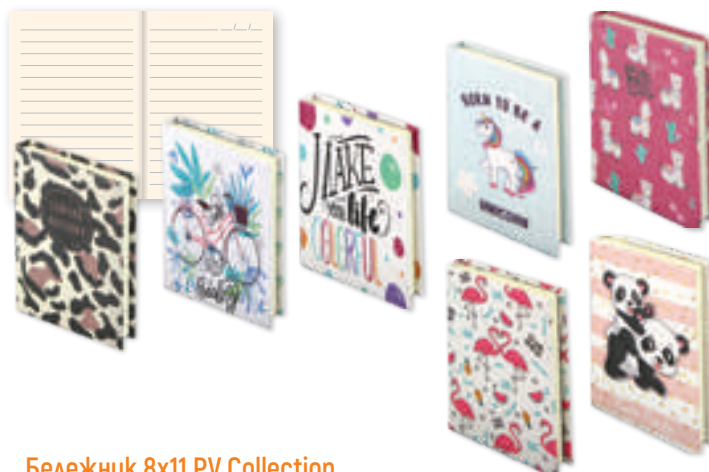

**Бележник 8x11 PV Collection,
96 листа слонова кост**

Код Цена с ДДС
41654 3.88

- уникален дизайн със стилин пълноцветен печат на корицата
- тяло слонова кост
- концеве шит и лепен