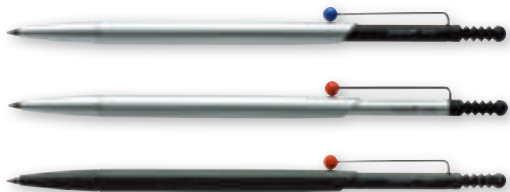

Код	Цена с ДДС
BC-ZSDS	68.56

- химикалка с въртящ механизъм
- луксозната версия на класическата химикалка ZOOM 707
- супер тънко метално тяло и гумиран грип
- дизайн, наподобяващ тялото на водно конче

REFILL
ABLE