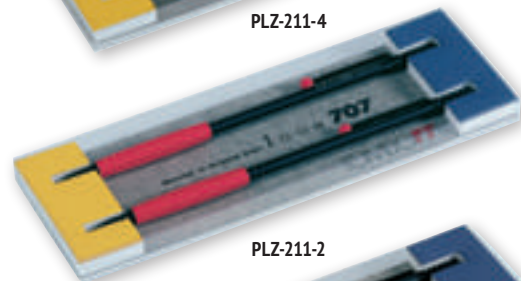

REFILL
ABLE

DESIGN PLUS

Химикалка мини ZOOM 717

Код	Модел	Цена с ДДС
BC-ZSC-CB	синя	56.21
BC-ZSC-PP	розова	56.21
BC-ZSC-SO	оранж	56.21

- химикалка с въртящ механизъм
- къса версия на ZOOM 707
- супер тънко метално тяло и гумиран грип
- дизайн, наподобяващ тялото на водно конче

REFILL
ABLE

red dot

DESIGN PLUS

Химикалка ZOOM 707 de Luxe, хром

Код	Цена с ДДС
BC-ZSDS	68.56

- химикалка с въртящ механизъм
- луксозната версия на класическата химикалка ZOOM 707
- супер тънко метално тяло и гумиран грип
- дизайн, наподобяващ тялото на водно конче

REFILL
ABLE

Химикалка автоматична ZOOM 727

Код	Модел	Цена с ДДС
BC-SAZ03	сива/черна	86.32
BC-SAZ04	сива	86.32
BC-SAZ11	черна	86.32

- автоматична химикалка с тънък дизайн
- метално тяло с пластмасово топче
- налични в матирани и лакирани цветове
- дизайн, наподобяващ тялото на водно конче

Химикалка ZOOM 707

REFILL
ABLE

Код	Модел	Цена с ДДС
BC-1000ZS1	сива/черна	64.09
BC-1000ZS2	черна/червена	64.09
BC-1000ZS3	бяла/черна	64.09
BC-1000ZS4	бяла/сива	64.09

- химикалка с въртящ механизъм
- класическият тънък дизайн на Tombow
- супер тънко метално тяло и гумиран грип
- дизайн, наподобяващ тялото на водно конче

PLZ-211-4

PLZ-211-2

PLZ-211-1

PLZ-211-3

REFILL
ABLE

Комплект химикалка + автоматичен молив ZOOM 707

Код	Модел	Цена с ДДС
PLZ-211-1	сив/черен	128.89
PLZ-211-2	черен/червен	128.89
PLZ-211-3	бял/черен	128.89
PLZ-211-4	бял/сив	128.89

- химикалка с въртящ механизъм и автоматичен молив
- класическият тънък дизайн на Tombow
- атрактивна прозрачна подаръчна кутия
- супер тънко метално тяло и гумиран грип