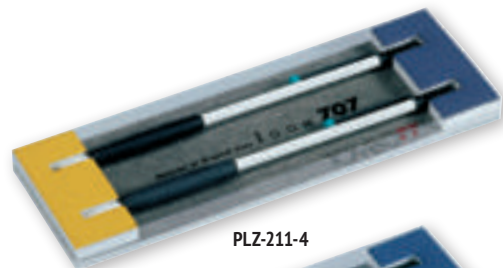

REFILL
ABLE

DESIGN PLUS

Химикалка мини ZOOM 717

Код	Модел	Цена с ДДС
BC-ZSC-CB	синя	56.21
BC-ZSC-PP	розова	56.21
BC-ZSC-SO	оранж	56.21

- химикалка с въртящ механизъм
- къса версия на ZOOM 707
- супер тънко метално тяло и гумиран грип
- дизайн, наподобяващ тялото на водно конче

REFILL
ABLE

red dot

DESIGN PLUS

Химикалка ZOOM 707 de Luxe, хром

Код	Цена с ДДС
BC-ZSDS	68.56

- химикалка с въртящ механизъм
- луксозната версия на класическата химикалка ZOOM 707
- супер тънко метално тяло и гумиран грип
- дизайн, наподобяващ тялото на водно конче

REFILL
ABLE

Химикалка автоматична ZOOM 727

Код	Модел	Цена с ДДС
BC-SAZ03	сива/черна	86.32
BC-SAZ04	сива	86.32
BC-SAZ11	черна	86.32

- автоматична химикалка с тънък дизайн
- метално тяло с пластмасово топче
- налични в матирани и лакирани цветове
- дизайн, наподобяващ тялото на водно конче

Химикалка ZOOM 707

REFILL
ABLE

Код	Модел	Цена с ДДС
BC-1000ZS1	сива/черна	64.09
BC-1000ZS2	черна/червена	64.09
BC-1000ZS3	бяла/черна	64.09
BC-1000ZS4	бяла/сива	64.09

- химикалка с въртящ механизъм
- класическият тънък дизайн на Tombow
- супер тънко метално тяло и гумиран грип
- дизайн, наподобяващ тялото на водно конче

PLZ-211-4

PLZ-211-2

PLZ-211-1

PLZ-211-3

REFILL
ABLE

Комплект химикалка + автоматичен молив ZOOM 707

Код	Модел	Цена с ДДС
PLZ-211-1	сив/черен	128.89
PLZ-211-2	черен/червен	128.89
PLZ-211-3	бял/черен	128.89
PLZ-211-4	бял/сив	128.89

- химикалка с въртящ механизъм и автоматичен молив
- класическият тънък дизайн на Tombow
- атрактивна прозрачна подаръчна кутия
- супер тънко метално тяло и гумиран грип