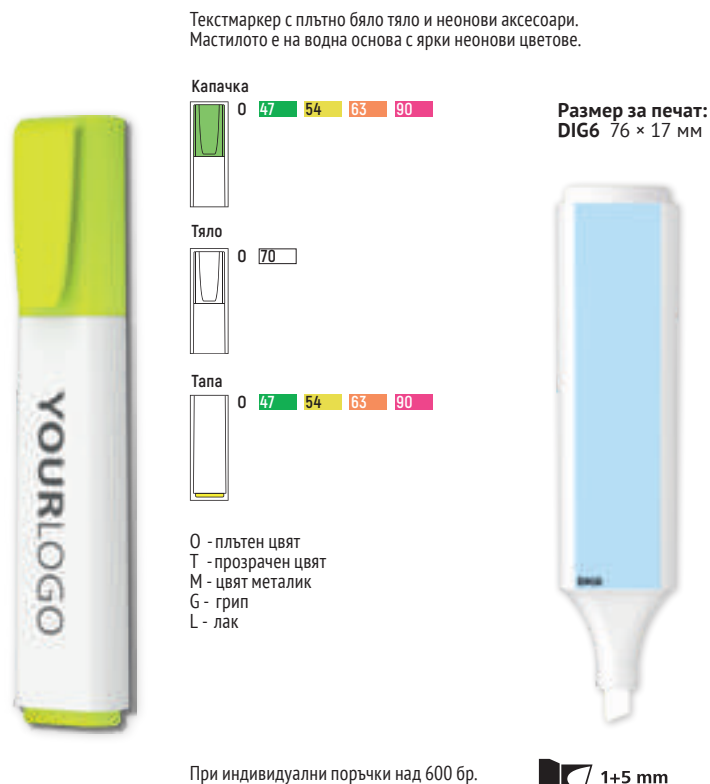

Съдържанието и външната опаковка е важна за Schneider. Кутиите са безупречни и придават стойност на продукта. Те са изключително подходящи за всякакъв повод. С възможност за индивидуално брандиране.

При индивидуални поръчки над 600 бр.

Текстмаркер 150

Код	Модел	Цена с ДДС
915004	Текстмаркер 150, бяло тяло, зелен	2.20
915005	Текстмаркер 150, бяло тяло, жълт	2.20
915006	Текстмаркер 150, бяло тяло, оранжев	2.20
915009	Текстмаркер 150, бяло тяло, розов	2.20

Кутия подаръчна

Код	Модел	Цена с ДДС
9946	Кутия подаръчна прозрачна, за 1 пишешо средство	8.10