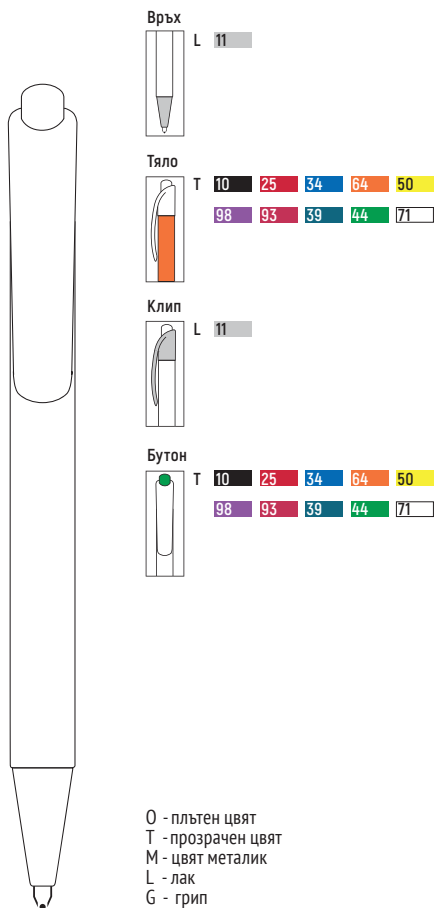

Автоматична химикалка.
Тяло в прозрачен цвят.
Окомплектована е с пълнител Schneider 774 M.
Висококачествени лакирани клип и връх.

Тяло	код
пр.черно	930499t10
пр.червено	930499t25
пр.синьо	930499t34
пр.оранжево	930499t64
пр.жълто	930499t50
пр.лилаво	930499t98
пр.розово	930499t93
пр.тюркоаз	930499t39
пр.зелено	930499t44
пр.бяло	930499t71

Химикалка Dynamix Shine, синьолишеща

Цена с ДДС
2.70

Размер за печат:
DIG1 90 × 6 мм
DIG2 90 × 6 мм
DIG3 90 × 6 мм

При индивидуални поръчки над 600 бр.,
има възможност за комбинации в цветовете
на отделните части на химикалката