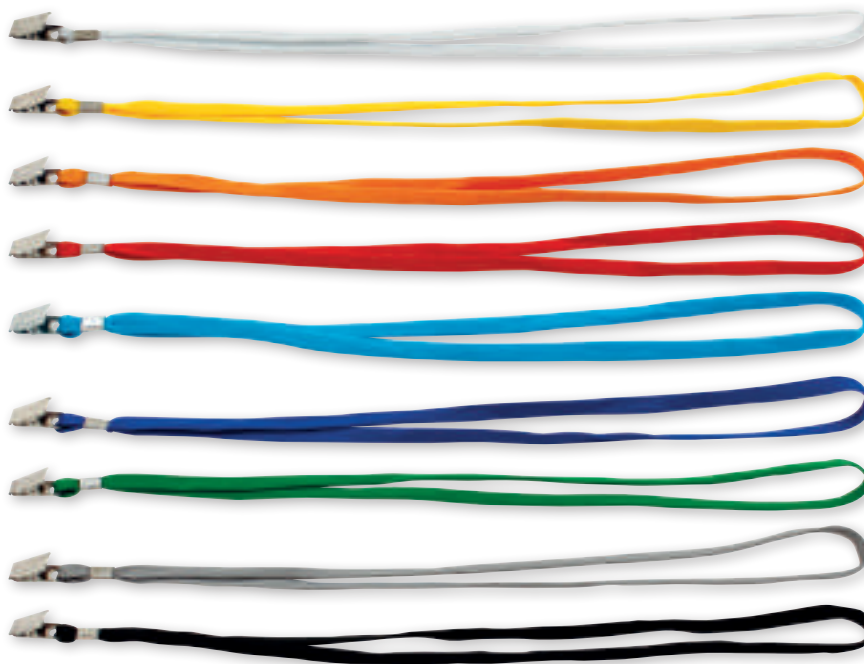

Ленти и ролетки за бадж

spree

ISO 9001:2015