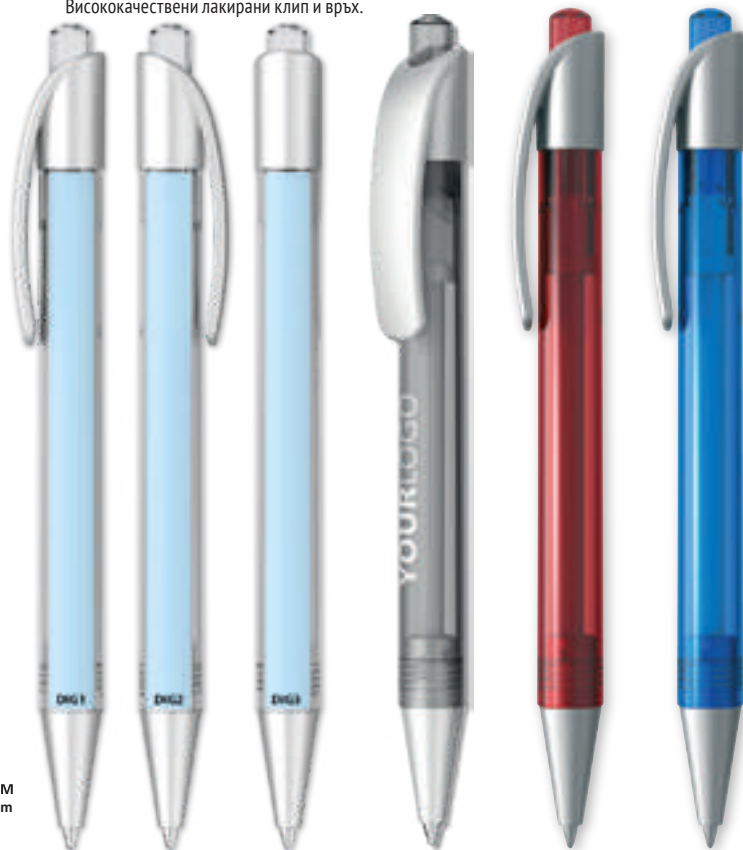

Автоматична химикалка.
Тяло в прозрачен цвят.
Окомплектована е с пълнител Schneider 774 M.
Висококачествени лакирани клип и връх.